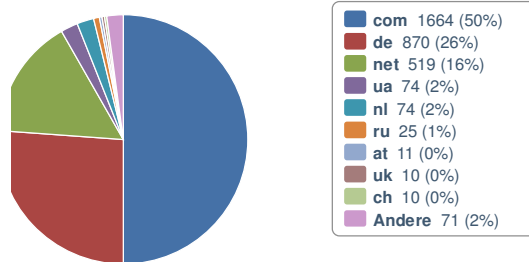

Domain:

Zeitraum: -

Besuche

20973 Besuche gesamt

Relevante Werte

47981 Seitenaufrufe

36 Sekunden durchschnittliche Verweildauer pro Besuch

2.26 Seiten pro Besuch im Durchschnitt

Top-Level-Domains der Besucher

Internetdiensteanbieter

Domainname	Anzahl	%
uni-leipzig.de	314	1,61%
tu-darmstadt.de	206	1,05%
t-ipconnect.de	138	0,71%
t-dialin.net	124	0,63%
teliacARRIER.com	92	0,47%
fti.net	84	0,43%
your-server.de	73	0,37%
utel.net.ua	65	0,33%
cox.net	57	0,29%
exalead.com	48	0,25%