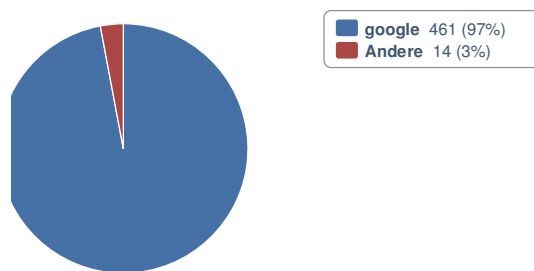

Domain:

Zeitraum: -

Besuche

20973 Besuche gesamt

Relevante Werte

Besuche über Suchmaschinen

Verweisende Seiten

Suchbegriffe

Suchbegriff	Anzahl	1 2 3 4 5				
		%				
krick	106	9,53%				
bernd	106	9,53%				
treidler	56	5,04%				
das	44	3,96%				
entlein	43	3,87%				
ssliche	37	3,33%				
zinnsoldat	26	2,34%				
andersen	24	2,16%				
harald	22	1,98%				
effenberg	22	1,98%				