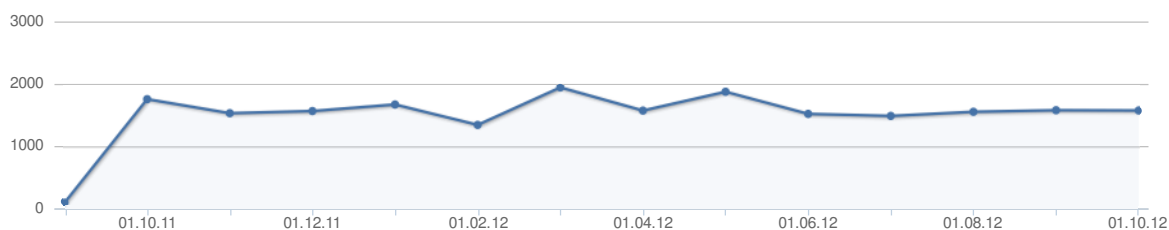

1&1 WebAnalytics

WebAnalytics

Besuche

Herkunft

Nutzung

Browser & Systeme

Einstellungen

Grafikansicht:

Domain:

Zeitraum: -

Besuche

20973 Besuche gesamt

Relevante Werte

Besuche über Suchmaschinen

Verweisende Seiten

Suchbegriffe