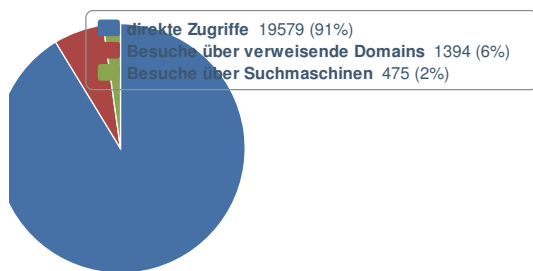

Domain:

Zeitraum: -

Besuche

20973 Besuche gesamt

Relevante Werte

Besuche über Suchmaschinen

Verweisende Seiten

Suchbegriffe

Suchbegriff	Anzahl	1 2 3 4 5				
		%				
krick	106	9,53%				
bernd	106	9,53%				
treidler	56	5,04%				
das	44	3,96%				
entlein	43	3,87%				
ssliche	37	3,33%				
zinnsoldat	26	2,34%				
andersen	24	2,16%				
harald	22	1,98%				
effenberg	22	1,98%				