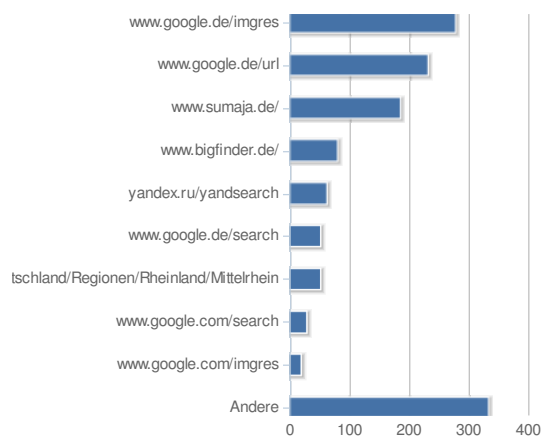

1&1 WebAnalytics

WebAnalytics

Besuche

Herkunft

Nutzung

Browser & Systeme

Einstellungen

Grafikansicht:

Domain:

Zeitraum: -

Besuche

20973 Besuche gesamt

Relevante Werte

Besuche über Suchmaschinen

Verweisende Seiten

Suchbegriffe

Suchbegriff	Anzahl	1 2 3 4 5				
		%				
krick	106	9,53%				
bernd	106	9,53%				
treidler	56	5,04%				
das	44	3,96%				
entlein	43	3,87%				
ssliche	37	3,33%				
zinnsoldat	26	2,34%				
andersen	24	2,16%				
harald	22	1,98%				
effenberg	22	1,98%				