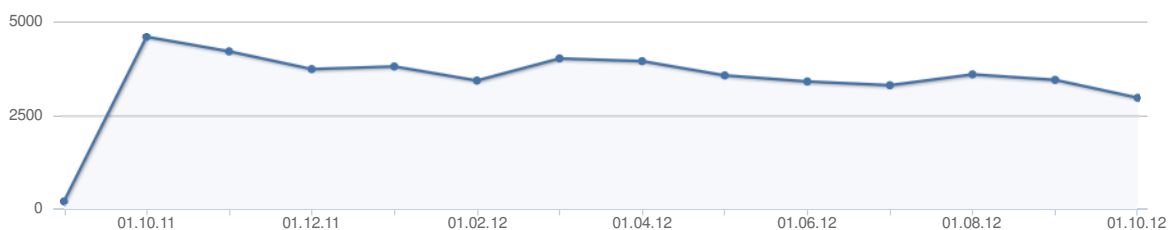

1&1 WebAnalytics

WebAnalytics

Besuche

Herkunft

Nutzung

Browser & Systeme

Einstellungen

Grafikansicht:

Domain:

Zeitraum: -

Seitenaufufe

47981 Seitenaufufe

Relevante Werte

47981 Seitenaufufe

1% Absprungrate

36 Sekunden durchschnittliche Verweildauer pro Besuch

Am häufigsten aufgerufene Seiten

Seite	Anzahl	%
/index.htm	7.872	19,28%
/haupt.htm	3.389	8,30%
/links.htm	3.100	7,59%
/oben.htm	3.035	7,43%
/unten.htm	2.535	6,21%
/images/gal_Treidler/index.html	946	2,32%
/Presse.htm	831	2,04%
/musiker.htm	797	1,95%
/images/gal_arebours/index.html	708	1,73%
/treidler.htm	691	1,69%