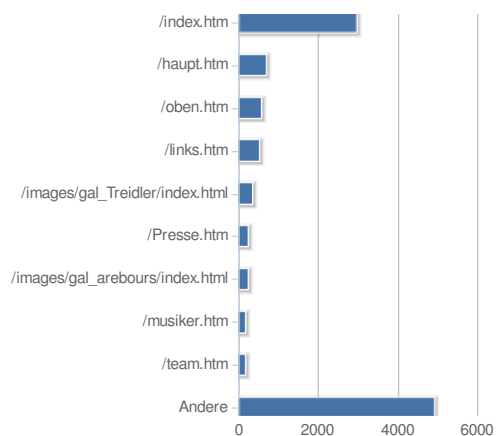

Seiten mit einmaligen Zugriff

Einstiegsseiten

Ausstiegsseiten